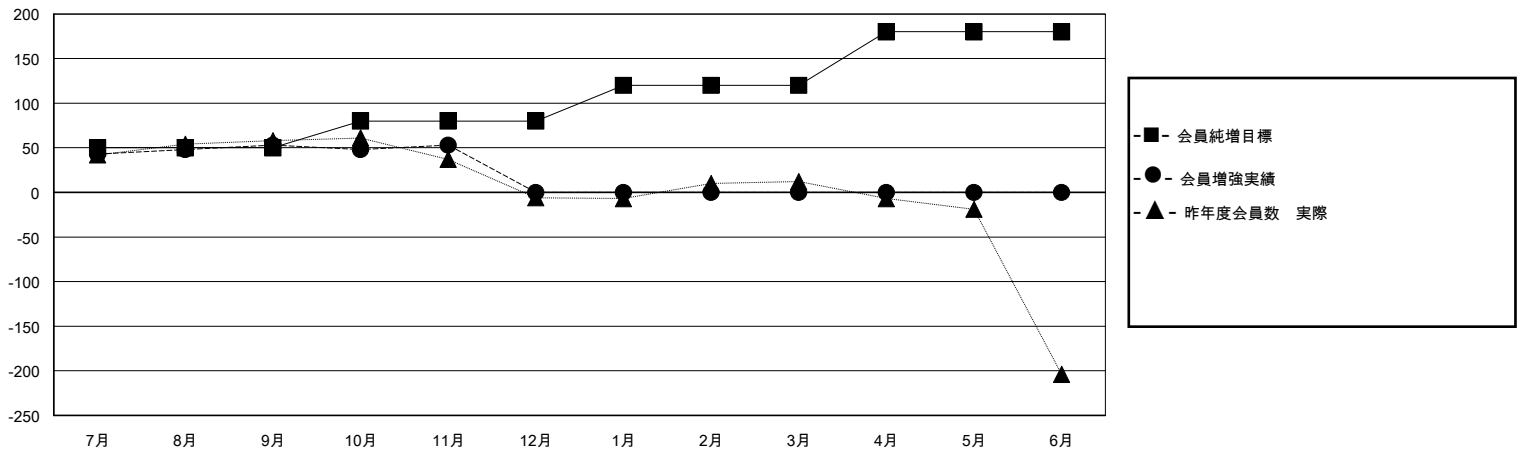

# MONTHLY MEMBERSHIP PROGRESS REPORT

District 330 B

Results as of: 11/30/2023

GMT:

地域 JAPAN

GMT会則地域

クラブ				名			
結果 : 2023-2024				結果 : 2023-2024			
四半期	新クラブ目標	新クラブ	解散クラブ	四半期	会員純増目標	会員増強実績	退会者(転籍を含む)実際
7月/8月/9月	0	0	0	7月/8月/9月	50	103	39
10月/11月/12月	0	0	0	10月/11月/12月	30	29	28
1月/2月/3月	1	0	0	1月/2月/3月	40	0	0
4月/5月/6月	0	0	0	4月/5月/6月	60	0	0

新クラブ目標及び実績累計

会員目標及び実績累計

解散クラブ: 0

62 CLUBS OF 141 一名以上の新会員を登録

男女別

男性 2,886 (83.60%)  
女性 566 (16.40%)

退会者

物故会員	13
クラブ解散	0
その他	54
合計	67